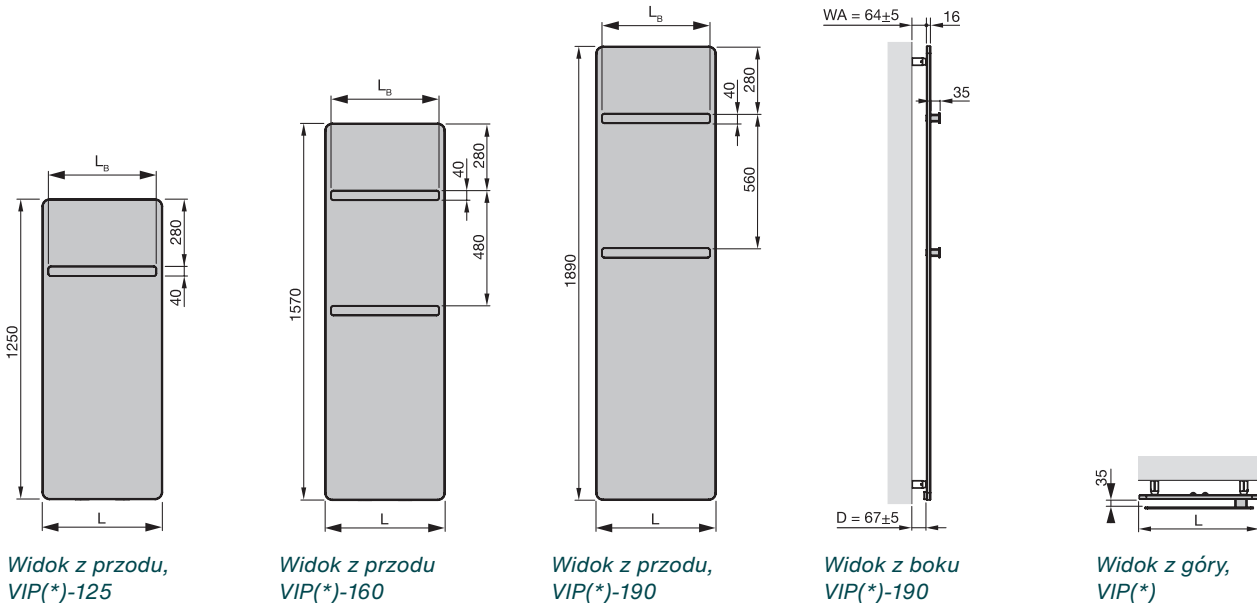

Zehnder Vitalo Bar

Zasilanie elektryczne

Karta katalogowa

always the best climate

Prostokąt i okrąg. Geometria może być tak piękna. Niezwykła prostota i sprawność energetyczna. Grzejnik Zehnder Vitalo Bar jest tego dowodem. Wysokiej klasy powierzchnie to wyraziste akcenty estetyczne w minimalistycznym środowisku. Dostępny w niemal wszystkich kolorach i powierzchniach z karty kolorów Zehnder. Dostępny również w wersji z anodowanego aluminium w kolorze naturalnym. W zależności od wysokości konstrukcji, grzejnik dostępny jest w wersji z jednym lub dwoma eleganckimi uchwytami służącymi do zawieszania ręczników.

Przeгляд modeli

Wersja lakierowana

Z chromowanym uchwytem na ręczniki

Model	H	L	LB	Moc elektr.
	mm	mm	mm	W
VIPE-125-040/GD	1250	400	350	350
VIPE-160-040/GD	1570	400	350	500
VIPE-190-040/GD	1890	400	350	500
VIPE-160-050/GD	1570	500	450	500
VIPE-190-050/GD	1890	500	450	750
VIPE-190-060/GD	1890	600	550	1000

H = wysokość, L = długość, LB = długość uchwyty na ręczniki