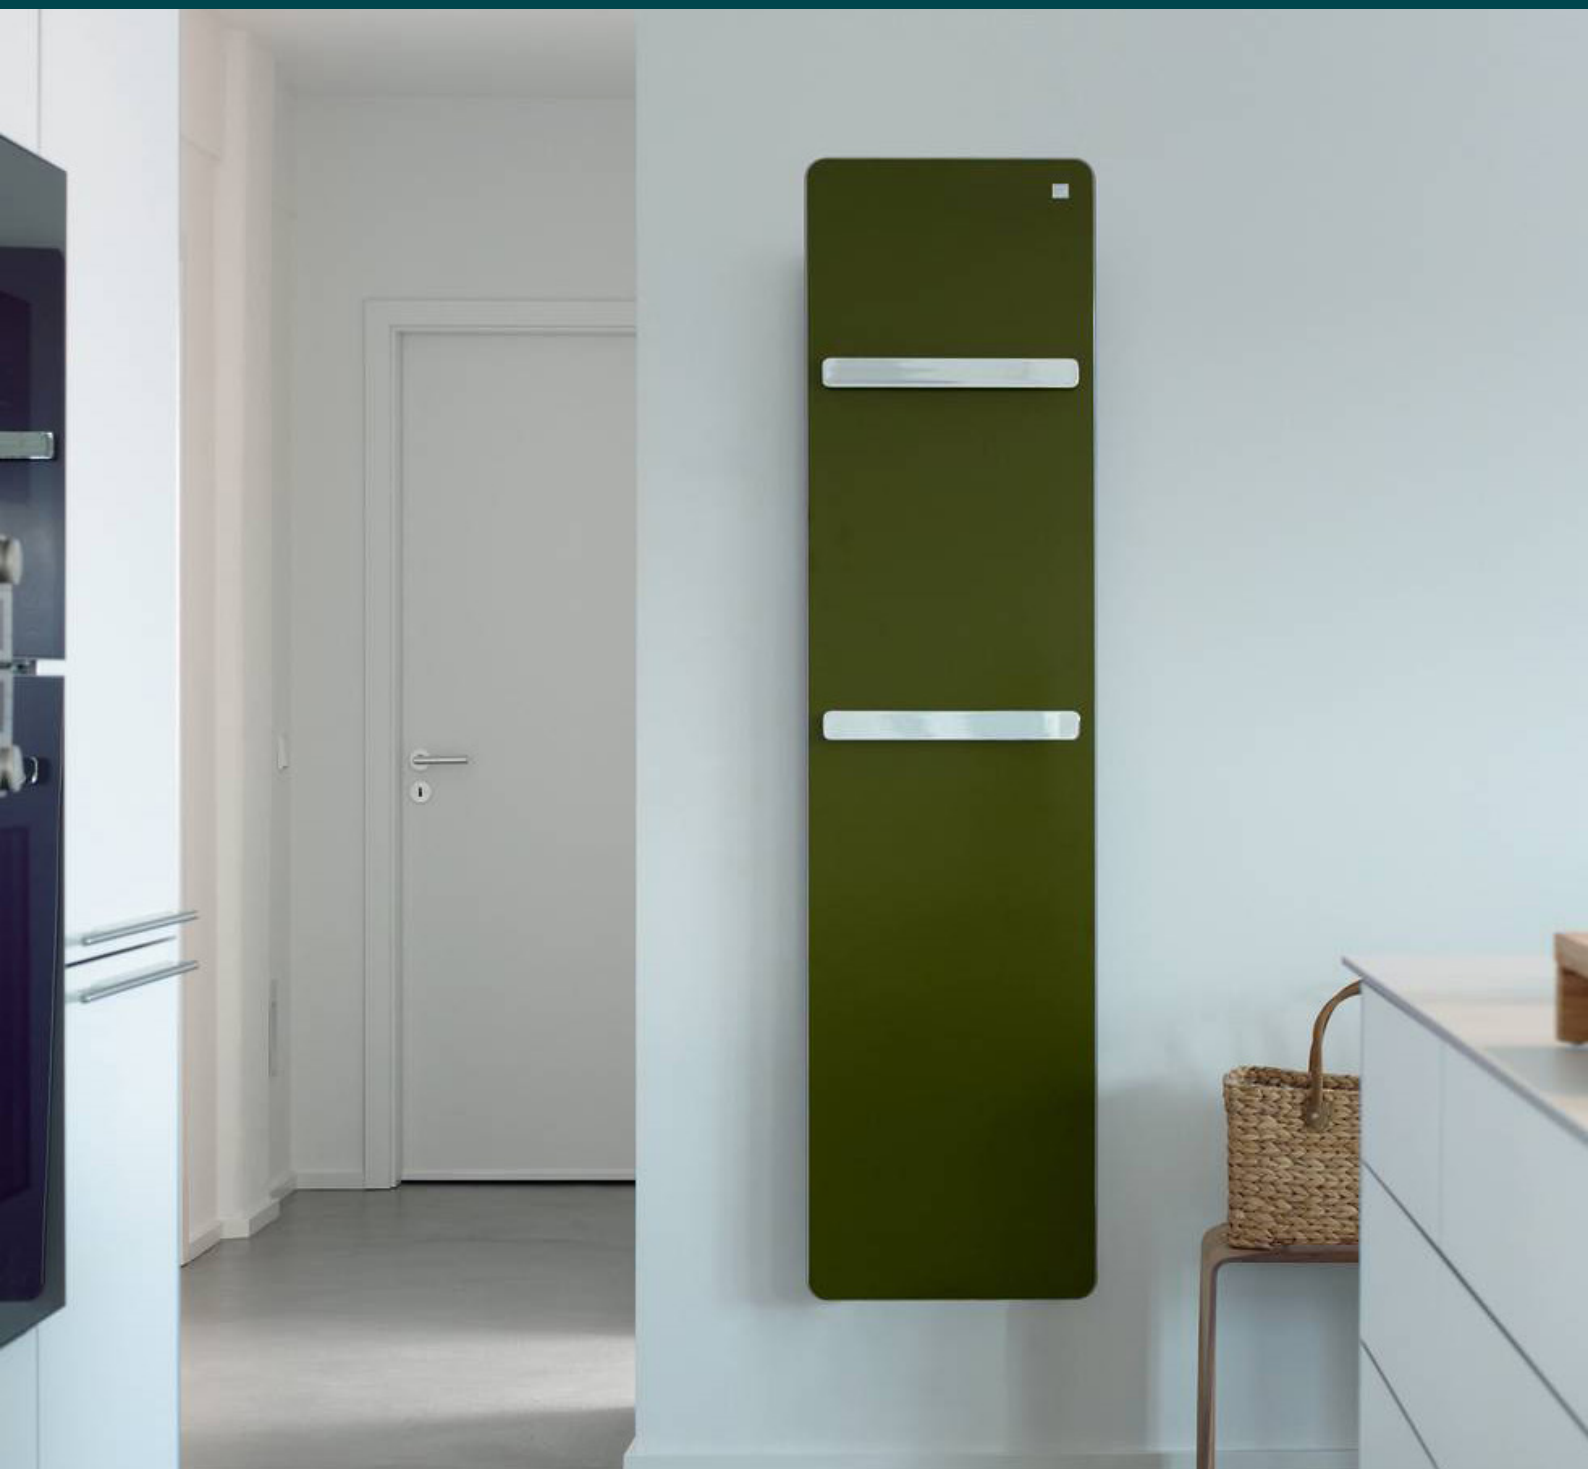

Zehnder Vitalo Bar

Zasilanie elektryczne

Karta katalogowa

always the best climate

Prostokąt i okrąg. Geometria może być tak piękna. Niezwykła prostota i sprawność energetyczna. Grzejnik Zehnder Vitalo Bar jest tego dowodem. Wysokiej klasy powierzchnie to wyraziste akcenty estetyczne w minimalistycznym środowisku. Dostępny w niemal wszystkich kolorach i powierzchniach z karty kolorów Zehnder. Dostępny również w wersji z anodowanego aluminium w kolorze naturalnym. W zależności od wysokości konstrukcji, grzejnik dostępny jest w wersji z jednym lub dwoma eleganckimi uchwytami służącymi do zawieszania ręczników.

Zalety

- Innowacyjna technika zapewnia wydajne ogrzewanie
- Niezwykle płaska konstrukcja ustanawia kanony estetyczne
- Niewielki ciężar upraszcza transport i montaż
- Niepowtarzalne wzornictwo dzięki wyrazistemu kształtowi
- Otwarty z boku, elegancki chromowany uchwyt na ręczniki
- Łatwe czyszczenie dzięki gładkiej powierzchni
- Duży udział ciepła oddawanego przez łagodne promieniowanie zapewnia przyjemny komfort
- Krótki czas reakcji umożliwia szybkie ogrzanie pomieszczeń
- Lakierowane uchwyty na ręczniki są dostępne w tych samych kolorach co grzejnik łazienkowy lub można je zamówić w dowolnym innym kolorze osobno jako wyposażenie dodatkowe (opcja)

Przeгляд modeli

Wersja lakierowana

Z chromowanym uchwytem na ręczniki

Model	H	L	LB	Moc elektr.
	mm	mm	mm	W
VIPE-125-040/GD	1250	400	350	350
VIPE-160-040/GD	1570	400	350	500
VIPE-190-040/GD	1890	400	350	500
VIPE-160-050/GD	1570	500	450	500
VIPE-190-050/GD	1890	500	450	750
VIPE-190-060/GD	1890	600	550	1000