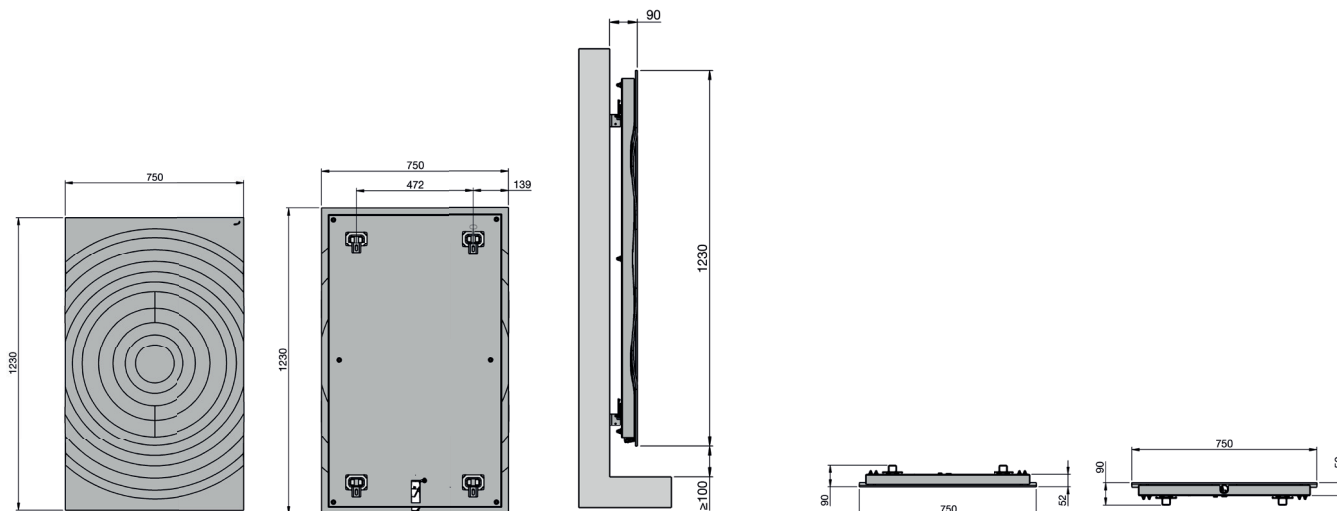

## Przegląd modeli

Widok z przodu  
SPZE-120-075

Widok z tyłu  
SPZE-120-075

Widok z boku z lewej  
strony  
SPZE-120-075

Widok z góry  
SPZE-120-075

Widok od dołu  
SPZE-120-075

Model	H	L	Moc elektr.
	mm	mm	W
SPZE-120-075/GP	1230	750	750

H = wysokość, L = długość

Zehnder Splash

V2023-10-17, V20220218, RAD\_DAS, PL\_pl, zmiany zastrzeżone