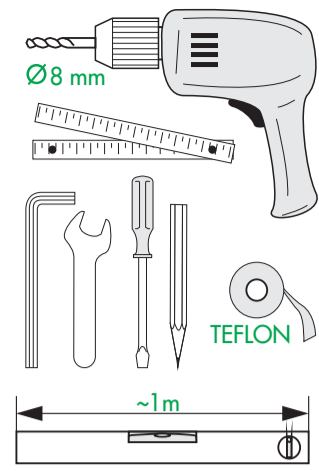

# Type FOLIO C

40024138

© Copyright by PBO 14/01/2021

DE Geeignete Befestigungsschrauben je nach Beschaffenheit der Wand verwenden.

EN Use mounting screws suitable for your wall.

ES Utilizar un sistema de fijación adecuado al tipo de pared.

FR Utiliser des vis de fixation adaptées à la nature de votre mur.

IT D'impiegare un sistema di fissaggio adatto al tipo di muro.

NL Gebruik montageschroeven die geschikt zijn voor de aard van de wand.

PL Używać śrub mocujących przystosowanych do rodzaju ściany.