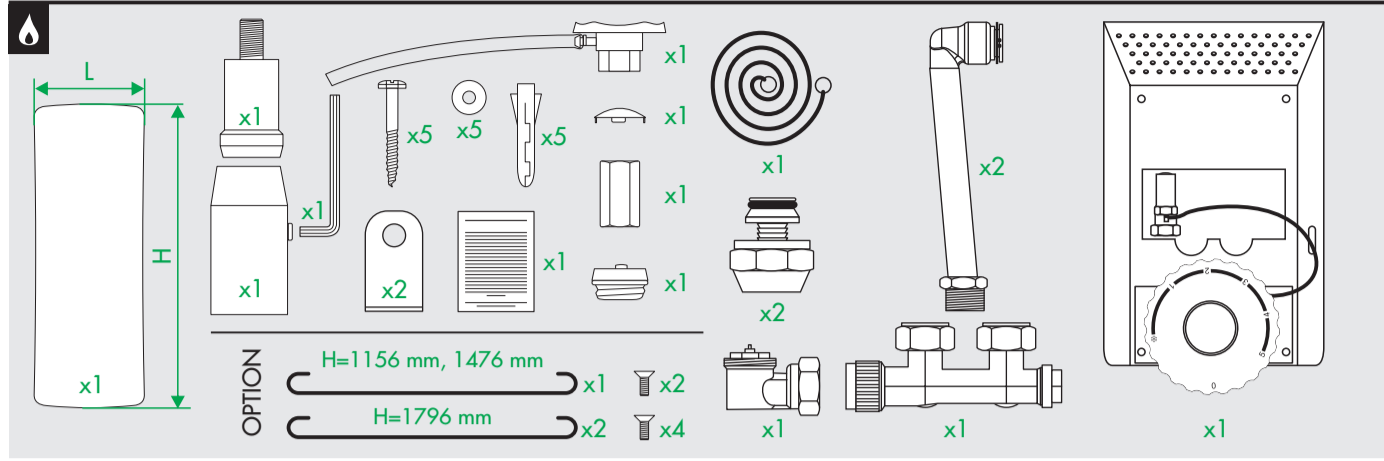

# Type FOLIO C

40024138

© Copyright by PBO 14/01/2021

DE Geeignete Befestigungsschrauben je nach Beschaffenheit der Wand verwenden.

EN Use mounting screws suitable for your wall.

ES Utilizar un sistema de fijación adecuado al tipo de pared.

FR Utiliser des vis de fixation adaptées à la nature de votre mur.

IT D'impiegare un sistema di fissaggio adatto al tipo di muro.

NL Gebruik montageschroeven die geschikt zijn voor de aard van de wand.

PL Używać śrub mocujących przystosowanych do rodzaju ściany.