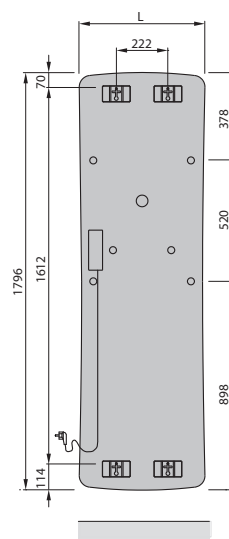

Przegląd modeli

Widok z przodu, FZ(*)-180

Widok z tyłu, FZ(*)-180

Zehnder Folio Glass

Wersja czarna

Model	H	L	Moc elektr.
	mm	mm	W
FZB-180-042/D	1796	441	650
FZB-180-052/D	1796	540	800

H = wysokość, L = długość

Lustro wersji

Model	H	L	Moc elektr.
	mm	mm	W
FZM-180-042/D	1796	441	650
FZM-180-052/D	1796	540	800

H = wysokość, L = długość

Wersja biała

Model	H	L	Moc elektr.
	mm	mm	W
FZW-180-042/D	1796	441	650
FZW-180-052/D	1796	540	800

H = wysokość, L = długość