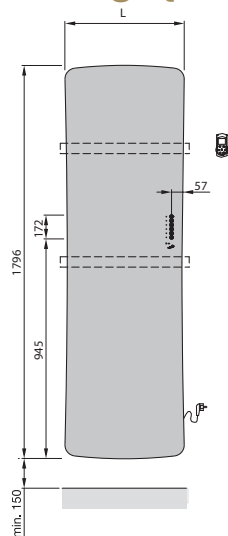

Przegląd modeli

Widok z przodu, FZ(*)-180

Widok z tyłu, FZ(*)-180

Zehnder Folio Glass

Wersja czarna

Model	H	L	Moc elektr.
	mm	mm	W
FZB-180-042/D	1796	441	650
FZB-180-052/D	1796	540	800

H = wysokość, L = długość

Lustro wersji

Model	H	L	Moc elektr.
	mm	mm	W
FZM-180-042/D	1796	441	650
FZM-180-052/D	1796	540	800

H = wysokość, L = długość

Wersja biała

Model	H	L	Moc elektr.
	mm	mm	W
FZW-180-042/D	1796	441	650
FZW-180-052/D	1796	540	800

H = wysokość, L = długość