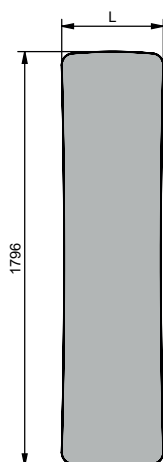

Zehnder SC Folio

studio
collection

Zasilanie elektryczne

Karta katalogowa

always the best climate

Zehnder Folio

Ekstremalnie płaski grzejnik, zamknięta na całej długości powierzchnia i subtelna sylwetka – model Folio z kolekcji Zehnder Studio Collection zachwyca niezwykle lekkością i ulotną delikatnością. Skonstruowanie tego grzejnika o wymiarach rurek zredukowanych do zaledwie 16 mm stało się możliwe dopiero po stworzeniu nowoczesnych elementów konstrukcyjnych. Niezwykle płaski kształt grzejnika Zehnder Folio skrywa innowacyjną technologię grzewczą. W zależności od materiału i kolorystyki harmonijnie wtapia się w otoczenie lub – na przykład z powierzchnią z anodowanego aluminium – stanowi akcent uzupełniający przestrzeń mieszkalną. W wersji Zehnder Folio Belt z jednym lub dwoma uchwytami na ręczniki oferuje – także w łazience – najlepszy styl i komfort ciepły.

Zalety

- Kompaktowa konstrukcja i zamknięta na całej długości powierzchnia
- Wersja pionowa do mieszkania
- Wersja łazienkowa Folio Belt wyposażona – w zależności od wysokości – w jeden lub dwa chromowane uchwyty na ręczniki
- Dostępna z konwencjonalnymi przyłączami, jak również z nowo opracowaną, wbudowaną wersją zaworu
- Dostępny we wszystkich kolorach z palety barw Zehnder lub w wersji chromowanej
- Do wyboru także wersja z anodowanego aluminium
- Możliwość zasilania wodnego lub zasilania elektrycznego z programowanym sterownikiem

Przegląd modeli

Widok z przodu, FZV(*)-180

Zehnder Folio

Wersja lakierowana

Model	H	L	Moc elektr.
	mm	mm	W
FZV-180-042/GD	1796	441	500
FZV-180-052/GD	1796	540	750
FZV-180-072/GD	1796	740	1000

H = wysokość, L = długość