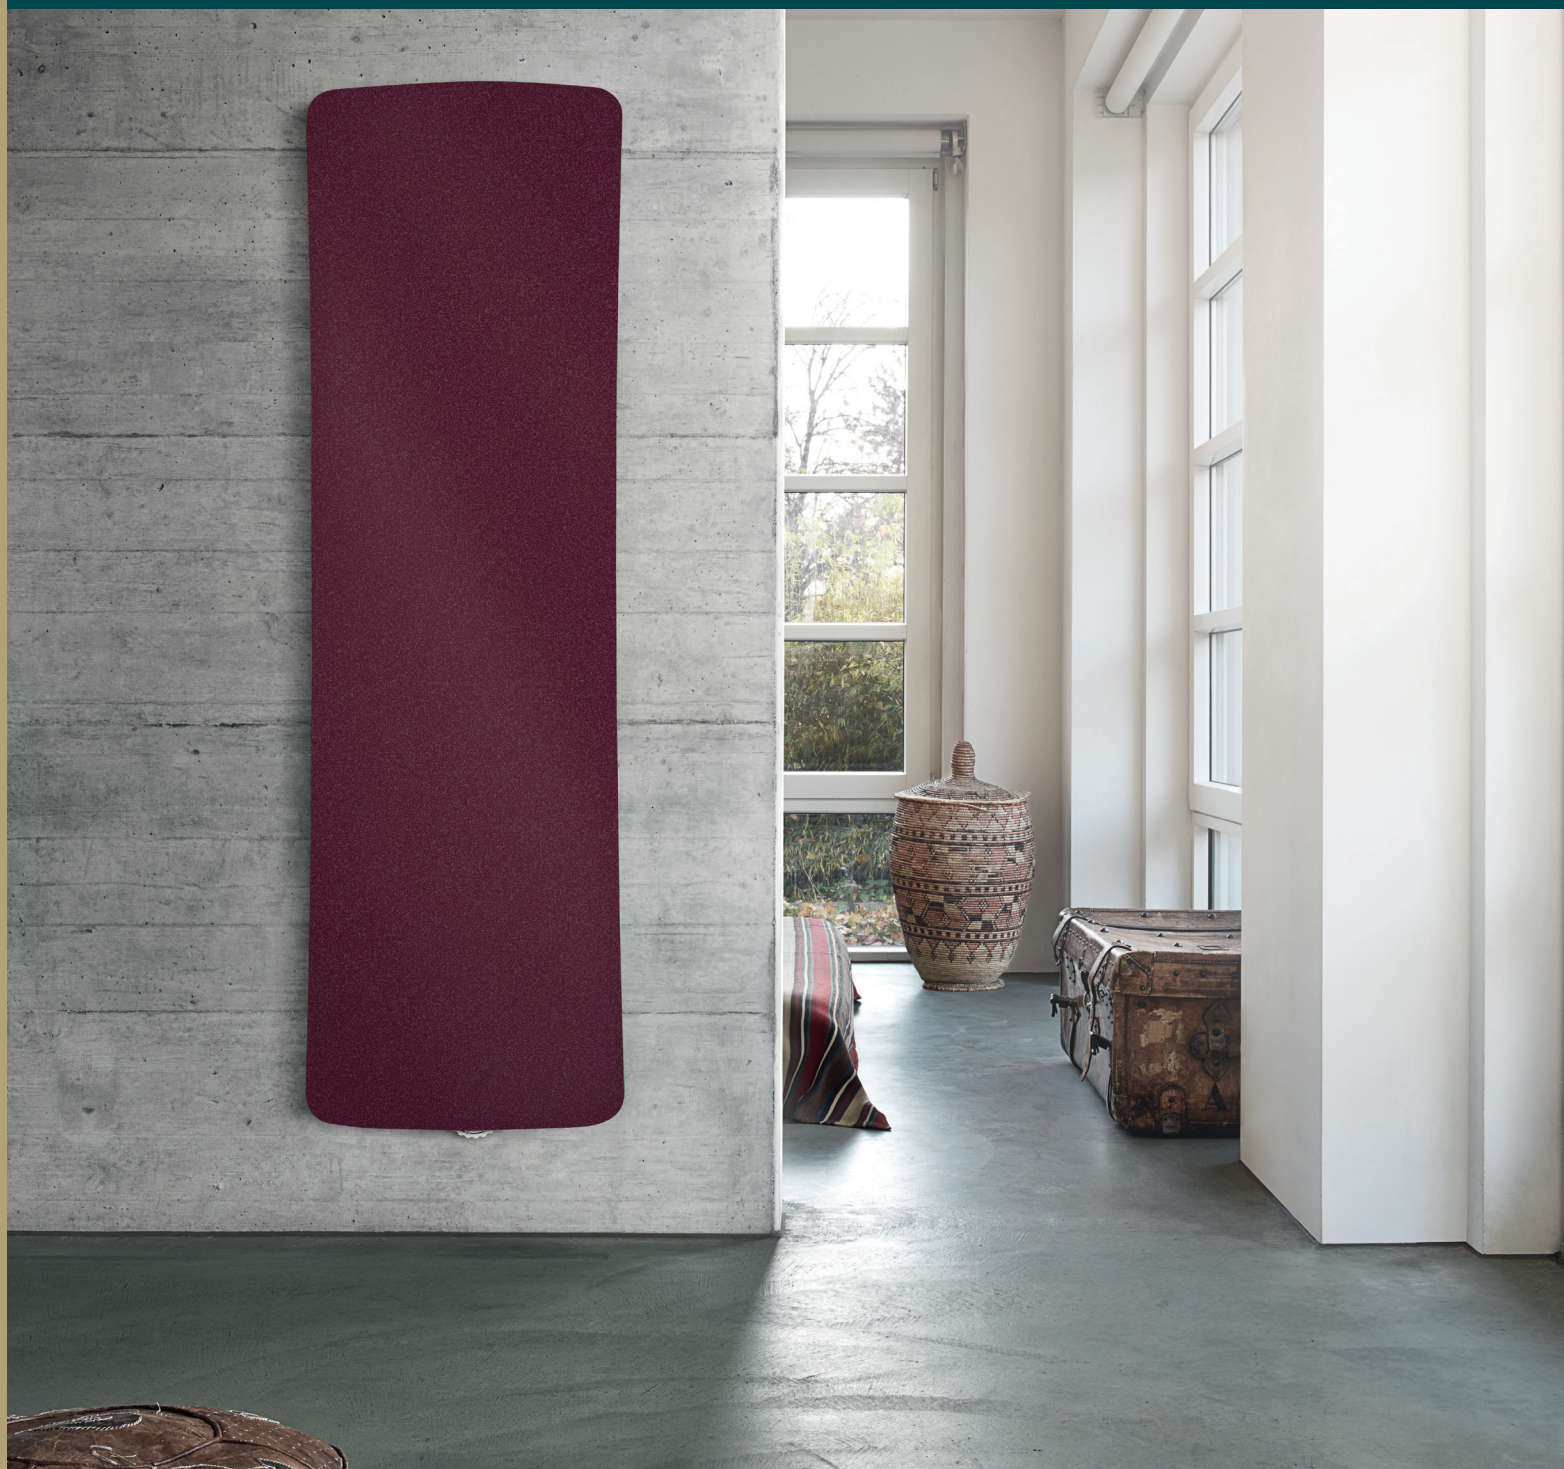

Zehnder SC Folio

studio
collection

Zasilanie elektryczne

Karta katalogowa

always the best climate

Zehnder Folio

Ekstremalnie płaski grzejnik, zamknięta na całej długości powierzchnia i subtelna sylwetka – model Folio z kolekcji Zehnder Studio Collection zachwyca niezwykle lekkością i ulotną delikatnością. Skonstruowanie tego grzejnika o wymiarach rurek zredukowanych do zaledwie 16 mm stało się możliwe dopiero po stworzeniu nowoczesnych elementów konstrukcyjnych. Niezwykle płaski kształt grzejnika Zehnder Folio skrywa innowacyjną technologię grzewczą. W zależności od materiału i kolorystyki harmonijnie wtapia się w otoczenie lub – na przykład z powierzchnią z anodowanego aluminium – stanowi akcent uzupełniający przestrzeń mieszkalną. W wersji Zehnder Folio Belt z jednym lub dwoma uchwytami na ręczniki oferuje – także w łazience – najlepszy styl i komfort ciepły.

Zalety

- Kompaktowa konstrukcja i zamknięta na całej długości powierzchnia
- Wersja pionowa do mieszkania
- Wersja łazienkowa Folio Belt wyposażona – w zależności od wysokości – w jeden lub dwa chromowane uchwyty na ręczniki
- Dostępna z konwencjonalnymi przyłączami, jak również z nowo opracowaną, wbudowaną wersją zaworu
- Dostępny we wszystkich kolorach z palety barw Zehnder lub w wersji chromowanej
- Do wyboru także wersja z anodowanego aluminium
- Możliwość zasilania wodnego lub zasilania elektrycznego z programowanym sterownikiem

Przegląd modeli

Widok z przodu, FZV(*)-180

Zehnder Folio

Wersja lakierowana

Model	H	L	Moc elektr.
	mm	mm	W
FZV-180-042/GD	1796	441	500
FZV-180-052/GD	1796	540	750
FZV-180-072/GD	1796	740	1000

H = wysokość, L = długość