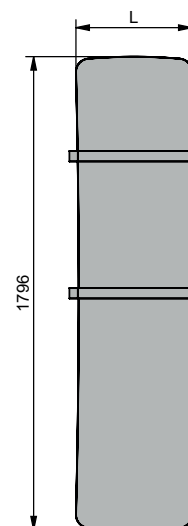

Zehnder Folio Belt

Zasilanie wodne

Karta katalogowa

always the best climate

Zehnder Folio Belt

Ekstremalnie płaski grzejnik, zamknięta na całej długości powierzchnia i subtelna sylwetka – model Folio z kolekcji Zehnder Studio Collection zachwyca niezwykłą lekkością i ułotną delikatnością. Skonstruowanie tego grzejnika o wymiarach rurek zredukowanych do zaledwie 16 mm stało się możliwe dopiero po stworzeniu nowoczesnych elementów konstrukcyjnych. Niezwykle płaski kształt grzejnika Zehnder Folio skrywa innowacyjną technologię grzewczą. W zależności od materiału i kolorystyki harmonijnie wtapia się w otoczenie lub – na przykład z powierzchnią z anodowanego aluminium – stanowi akcent uzupełniający przestrzeń mieszkalną. W wersji Zehnder Folio Belt z jednym lub dwoma uchwytami na ręczniki oferuje – także w łazience – najlepszy styl i komfort ciepły.

Przegląd modeli

Widok z przodu, FZ(*)-120

Widok z przodu, FZ(*)-150

Widok z przodu, FZ(*)-180

Wersja lakierowana

Model	H mm	L mm	Moc cieplna		
			75/65/20 °C	70/55/24 °C	55/45/24 °C
			W	W	W
FZBK-120-042	1156	430	399	292	182
FZBK-150-042	1476	435	504	369	230
FZBK-180-042	1796	441	614	449	281
FZBK-120-052	1156	530	485	355	221
FZBK-150-052	1476	535	611	447	279
FZBK-180-052	1796	540	762	556	347
FZBK-150-062	1476	635	718	525	328
FZBK-180-062	1796	640	912	664	413
FZBK-180-072	1796	740	1064	773	479

H = wysokość, L = długość

75/65/20 = normatywna moc cieplna zgodnie z EN 442

Wersja lakierowana

Model	H mm	L mm	Moc cieplna		
			75/65/20 °C	70/55/24 °C	55/45/24 °C
			W	W	W
FZB-120-042	1156	430	399	288	180
FZB-150-042	1476	435	504	364	227
FZB-180-042	1796	441	614	444	277
FZB-120-052	1156	530	485	350	219
FZB-150-052	1476	535	611	441	276
FZB-180-052	1796	540	762	551	344
FZB-150-062	1476	635	718	519	324
FZB-180-062	1796	640	912	657	409
FZB-180-072	1796	740	1064	765	474

H = wysokość, L = długość

75/65/20 = normatywna moc cieplna zgodnie z EN 442