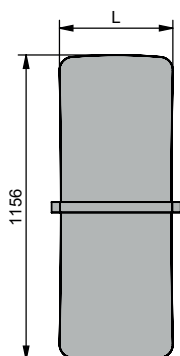

Zehnder Folio Belt

Zasilanie wodne

Karta katalogowa

always the best climate

Zehnder Folio Belt

Ekstremalnie płaski grzejnik, zamknięta na całej długości powierzchnia i subtelna sylwetka – model Folio z kolekcji Zehnder Studio Collection zachwyca niezwykłą lekkością i ułotną delikatnością. Skonstruowanie tego grzejnika o wymiarach rurek zredukowanych do zaledwie 16 mm stało się możliwe dopiero po stworzeniu nowoczesnych elementów konstrukcyjnych. Niezwykle płaski kształt grzejnika Zehnder Folio skrywa innowacyjną technologię grzewczą. W zależności od materiału i kolorystyki harmonijnie wtapia się w otoczenie lub – na przykład z powierzchnią z anodowanego aluminium – stanowi akcent uzupełniający przestrzeń mieszkalną. W wersji Zehnder Folio Belt z jednym lub dwoma uchwytami na ręczniki oferuje – także w łazience – najlepszy styl i komfort ciepły.

Przegląd modeli

Widok z przodu, FZ(*)-120

Widok z przodu, FZ(*)-150

Widok z przodu, FZ(*)-180

Wersja lakierowana

Model	H mm	L mm	Moc cieplna		
			75/65/20 °C	70/55/24 °C	55/45/24 °C
			W	W	W
FZBK-120-042	1156	430	399	292	182
FZBK-150-042	1476	435	504	369	230
FZBK-180-042	1796	441	614	449	281
FZBK-120-052	1156	530	485	355	221
FZBK-150-052	1476	535	611	447	279
FZBK-180-052	1796	540	762	556	347
FZBK-150-062	1476	635	718	525	328
FZBK-180-062	1796	640	912	664	413
FZBK-180-072	1796	740	1064	773	479

H = wysokość, L = długość

75/65/20 = normatywna moc cieplna zgodnie z EN 442

Wersja lakierowana

Model	H mm	L mm	Moc cieplna		
			75/65/20 °C	70/55/24 °C	55/45/24 °C
			W	W	W
FZB-120-042	1156	430	399	288	180
FZB-150-042	1476	435	504	364	227
FZB-180-042	1796	441	614	444	277
FZB-120-052	1156	530	485	350	219
FZB-150-052	1476	535	611	441	276
FZB-180-052	1796	540	762	551	344
FZB-150-062	1476	635	718	519	324
FZB-180-062	1796	640	912	657	409
FZB-180-072	1796	740	1064	765	474

H = wysokość, L = długość

75/65/20 = normatywna moc cieplna zgodnie z EN 442