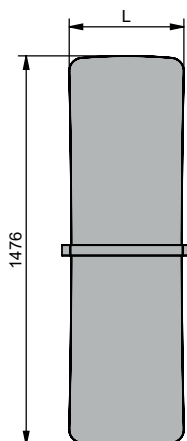

Zehnder Folio Belt

Zasilanie wodne

Karta katalogowa

always the best climate

Zehnder Folio Belt

Ekstremalnie płaski grzejnik, zamknięta na całej długości powierzchnia i subtelna sylwetka – model Folio z kolekcji Zehnder Studio Collection zachwyca niezwykłą lekkością i ułotną delikatnością. Skonstruowanie tego grzejnika o wymiarach rurek zredukowanych do zaledwie 16 mm stało się możliwe dopiero po stworzeniu nowoczesnych elementów konstrukcyjnych. Niezwykle płaski kształt grzejnika Zehnder Folio skrywa innowacyjną technologię grzewczą. W zależności od materiału i kolorystyki harmonijnie wtapia się w otoczenie lub – na przykład z powierzchnią z anodowanego aluminium – stanowi akcent uzupełniający przestrzeń mieszkalną. W wersji Zehnder Folio Belt z jednym lub dwoma uchwytami na ręczniki oferuje – także w łazience – najlepszy styl i komfort ciepły.

Przegląd modeli

Widok z przodu, FZ(*)-120

Widok z przodu, FZ(*)-150

Widok z przodu, FZ(*)-180

Wersja lakierowana

Model	H mm	L mm	Moc cieplna		
			75/65/20 °C	70/55/24 °C	55/45/24 °C
			W	W	W
FZBK-120-042	1156	430	399	292	182
FZBK-150-042	1476	435	504	369	230
FZBK-180-042	1796	441	614	449	281
FZBK-120-052	1156	530	485	355	221
FZBK-150-052	1476	535	611	447	279
FZBK-180-052	1796	540	762	556	347
FZBK-150-062	1476	635	718	525	328
FZBK-180-062	1796	640	912	664	413
FZBK-180-072	1796	740	1064	773	479

H = wysokość, L = długość

75/65/20 = normatywna moc cieplna zgodnie z EN 442

Wersja lakierowana

Model	H mm	L mm	Moc cieplna		
			75/65/20 °C	70/55/24 °C	55/45/24 °C
			W	W	W
FZB-120-042	1156	430	399	288	180
FZB-150-042	1476	435	504	364	227
FZB-180-042	1796	441	614	444	277
FZB-120-052	1156	530	485	350	219
FZB-150-052	1476	535	611	441	276
FZB-180-052	1796	540	762	551	344
FZB-150-062	1476	635	718	519	324
FZB-180-062	1796	640	912	657	409
FZB-180-072	1796	740	1064	765	474

H = wysokość, L = długość

75/65/20 = normatywna moc cieplna zgodnie z EN 442