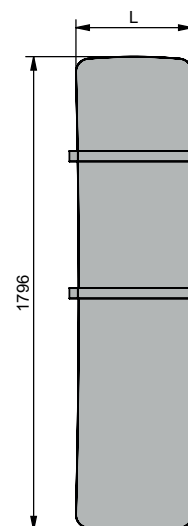

Zehnder Folio Belt

Zasilanie elektryczne

Karta katalogowa

always the best climate

Zehnder Folio Belt

Ekstremalnie płaski grzejnik, zamknięta na całej długości powierzchnia i subtelna sylwetka – model Folio z kolekcji Zehnder Studio Collection zachwyca niezwykłą lekkością i ulotną delikatnością. Skonstruowanie tego grzejnika o wymiarach rurek zredukowanych do zaledwie 16 mm stało się możliwe dopiero po stworzeniu nowoczesnych elementów konstrukcyjnych. Niezwykle płaski kształt grzejnika Zehnder Folio skrywa innowacyjną technologię grzewczą. W zależności od materiału i kolorystyki harmonijnie wtapia się w otoczenie lub – na przykład z powierzchnią z anodowanego aluminium – stanowi akcent uzupełniający przestrzeń mieszkalną. W wersji Zehnder Folio Belt z jednym lub dwoma uchwytami na ręczniki oferuje – także w łazience – najlepszy styl i komfort ciepły.

Zalety

- Kompaktowa konstrukcja i zamknięta na całej długości powierzchnia
- Wersja pionowa do mieszkania
- Wersja łazienkowa Folio Belt wyposażona – w zależności od wysokości – w jeden lub dwa chromowane uchwyty na ręczniki
- Dostępna z konwencjonalnymi przyłączami, jak również z nowo opracowaną, wbudowaną wersją zaworu
- Dostępny we wszystkich kolorach z palety barw Zehnder lub w wersji chromowanej
- Do wyboru także wersja z anodowanego aluminium
- Możliwość zasilania wodnego lub zasilania elektrycznego z programowanym sterownikiem
- Lakierowane uchwyty na ręczniki są dostępne w tych samych kolorach co grzejnik łazienkowy lub można je zamówić w dowolnym innym kolorze osobno jako wyposażenie dodatkowe (opcja)

Przeгляд modeli

Widok z przodu, FZ(*)-120

Widok z przodu, FZ(*)-150

Widok z przodu, FZ(*)-180

Zehnder Folio Belt

Wersja lakierowana

Model	H	L	Moc elektr.
	mm	mm	W
FZB-120-042/GD	1156	430	350
FZB-150-042/GD	1476	435	500
FZB-180-042/GD	1796	441	500
FZB-180-052/GD	1796	540	750
FZB-180-072/GD	1796	740	1000

H = wysokość, L = długość