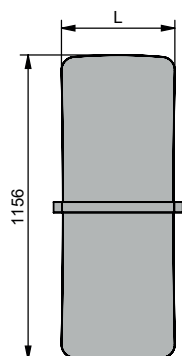

Zehnder Folio Belt

Zasilanie elektryczne

Karta katalogowa

always the best climate

Zehnder Folio Belt

Ekstremalnie płaski grzejnik, zamknięta na całej długości powierzchnia i subtelna sylwetka – model Folio z kolekcji Zehnder Studio Collection zachwyca niezwykłą lekkością i ulotną delikatnością. Skonstruowanie tego grzejnika o wymiarach rurek zredukowanych do zaledwie 16 mm stało się możliwe dopiero po stworzeniu nowoczesnych elementów konstrukcyjnych. Niezwykle płaski kształt grzejnika Zehnder Folio skrywa innowacyjną technologię grzewczą. W zależności od materiału i kolorystyki harmonijnie wtapia się w otoczenie lub – na przykład z powierzchnią z anodowanego aluminium – stanowi akcent uzupełniający przestrzeń mieszkalną. W wersji Zehnder Folio Belt z jednym lub dwoma uchwytami na ręczniki oferuje – także w łazience – najlepszy styl i komfort ciepły.

Zalety

- Kompaktowa konstrukcja i zamknięta na całej długości powierzchnia
- Wersja pionowa do mieszkania
- Wersja łazienkowa Folio Belt wyposażona – w zależności od wysokości – w jeden lub dwa chromowane uchwyty na ręczniki
- Dostępna z konwencjonalnymi przyłączami, jak również z nowo opracowaną, wbudowaną wersją zaworu
- Dostępny we wszystkich kolorach z palety barw Zehnder lub w wersji chromowanej
- Do wyboru także wersja z anodowanego aluminium
- Możliwość zasilania wodnego lub zasilania elektrycznego z programowanym sterownikiem
- Lakierowane uchwyty na ręczniki są dostępne w tych samych kolorach co grzejnik łazienkowy lub można je zamówić w dowolnym innym kolorze osobno jako wyposażenie dodatkowe (opcja)

Przeгляд modeli

Widok z przodu, FZ(*)-120

Widok z przodu, FZ(*)-150

Widok z przodu, FZ(*)-180

Zehnder Folio Belt

Wersja lakierowana

Model	H	L	Moc elektr.
	mm	mm	W
FZB-120-042/GD	1156	430	350
FZB-150-042/GD	1476	435	500
FZB-180-042/GD	1796	441	500
FZB-180-052/GD	1796	540	750
FZB-180-072/GD	1796	740	1000

H = wysokość, L = długość