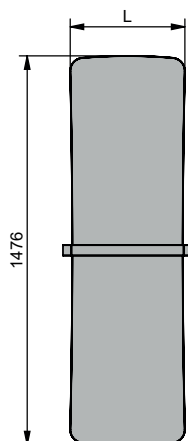

Zehnder Folio Belt

Zasilanie elektryczne

Karta katalogowa

always the best climate

Zehnder Folio Belt

Ekstremalnie płaski grzejnik, zamknięta na całej długości powierzchnia i subtelna sylwetka – model Folio z kolekcji Zehnder Studio Collection zachwyca niezwykłą lekkością i ulotną delikatnością. Skonstruowanie tego grzejnika o wymiarach rurek zredukowanych do zaledwie 16 mm stało się możliwe dopiero po stworzeniu nowoczesnych elementów konstrukcyjnych. Niezwykle płaski kształt grzejnika Zehnder Folio skrywa innowacyjną technologię grzewczą. W zależności od materiału i kolorystyki harmonijnie wtapia się w otoczenie lub – na przykład z powierzchnią z anodowanego aluminium – stanowi akcent uzupełniający przestrzeń mieszkalną. W wersji Zehnder Folio Belt z jednym lub dwoma uchwytami na ręczniki oferuje – także w łazience – najlepszy styl i komfort ciepły.

Zalety

- Kompaktowa konstrukcja i zamknięta na całej długości powierzchnia
- Wersja pionowa do mieszkania
- Wersja łazienkowa Folio Belt wyposażona – w zależności od wysokości – w jeden lub dwa chromowane uchwyty na ręczniki
- Dostępna z konwencjonalnymi przyłączami, jak również z nowo opracowaną, wbudowaną wersją zaworu
- Dostępny we wszystkich kolorach z palety barw Zehnder lub w wersji chromowanej
- Do wyboru także wersja z anodowanego aluminium
- Możliwość zasilania wodnego lub zasilania elektrycznego z programowanym sterownikiem
- Lakierowane uchwyty na ręczniki są dostępne w tych samych kolorach co grzejnik łazienkowy lub można je zamówić w dowolnym innym kolorze osobno jako wyposażenie dodatkowe (opcja)

Przeгляд modeli

Widok z przodu, FZ(*)-120

Widok z przodu, FZ(*)-150

Widok z przodu, FZ(*)-180

Zehnder Folio Belt

Wersja lakierowana

Model	H	L	Moc elektr.
	mm	mm	W
FZB-120-042/GD	1156	430	350
FZB-150-042/GD	1476	435	500
FZB-180-042/GD	1796	441	500
FZB-180-052/GD	1796	540	750
FZB-180-072/GD	1796	740	1000

H = wysokość, L = długość