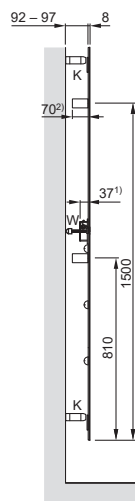

Przegląd modeli

Widok z przodu
DV(*)-150-048

Widok z boku
DV(*)-150-048

Widok z tyłu z prawej
strony
DV(*)-150-048

Widok z tyłu z lewej strony
DV(*)-150-048

Widok z przodu
DV(*)-175-048

Widok z boku
DV(*)-175-048

Widok z tyłu z prawej
strony
DV(*)-175-048

Widok z tyłu z lewej strony
DV(*)-175-048

Wersja czarna

Model	H	L	Moc elektr.
	mm	mm	W
DVB-150-048/D	1500	475	600
DVB-175-048/D	1750	475	750

H = wysokość, L = długość

Lustro wersji

Model	H	L	Moc elektr.
	mm	mm	W
DVM-150-048/D	1500	475	600
DVM-175-048/D	1750	475	750

H = wysokość, L = długość

Zehnder Deseo Verso

Wersja biała

Model	H	L	Moc elektr.
	mm	mm	W
DVW-150-048/D	1500	475	600
DVW-175-048/D	1750	475	750

H = wysokość, L = długość

Akcesoria