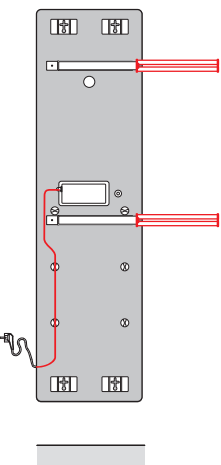

Przegląd modeli

Widok z przodu
DV(*)-150-048

Widok z boku
DV(*)-150-048

Widok z tyłu z prawej
strony
DV(*)-150-048

Widok z tyłu z lewej strony
DV(*)-150-048

Widok z przodu
DV(*)-175-048

Widok z boku
DV(*)-175-048

Widok z tyłu z prawej
strony
DV(*)-175-048

Widok z tyłu z lewej strony
DV(*)-175-048

Wersja czarna

Model	H	L	Moc elektr.
	mm	mm	W
DVB-150-048/D	1500	475	600
DVB-175-048/D	1750	475	750

H = wysokość, L = długość

Lustro wersji

Model	H	L	Moc elektr.
	mm	mm	W
DVM-150-048/D	1500	475	600
DVM-175-048/D	1750	475	750

H = wysokość, L = długość

Zehnder Deseo Verso

Wersja biała

Model	H	L	Moc elektr.
	mm	mm	W
DVW-150-048/D	1500	475	600
DVW-175-048/D	1750	475	750