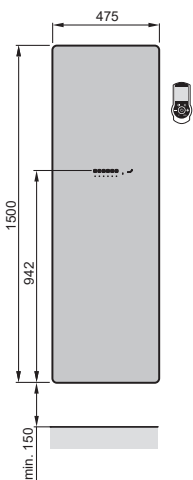

Przegląd modeli

Widok z przodu
DV(*)-150-048

Widok z boku
DV(*)-150-048

Widok z tyłu z prawej
strony
DV(*)-150-048

Widok z tyłu z lewej strony
DV(*)-150-048

Widok z przodu
DV(*)-175-048

Widok z boku
DV(*)-175-048

Widok z tyłu z prawej
strony
DV(*)-175-048

Widok z tyłu z lewej strony
DV(*)-175-048

Wersja czarna

Model	H	L	Moc elektr.
	mm	mm	W
DVB-150-048/D	1500	475	600
DVB-175-048/D	1750	475	750

H = wysokość, L = długość

Lustro wersji

Model	H	L	Moc elektr.
	mm	mm	W
DVM-150-048/D	1500	475	600
DVM-175-048/D	1750	475	750

H = wysokość, L = długość

Zehnder Deseo Verso

Wersja biała

Model	H	L	Moc elektr.
	mm	mm	W
DVW-150-048/D	1500	475	600
DVW-175-048/D	1750	475	750

H = wysokość, L = długość

Akcesoria