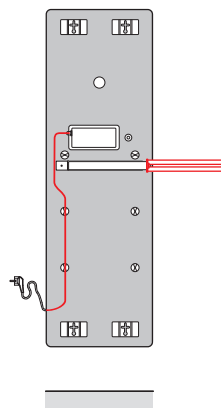

Przegląd modeli

Widok z przodu
DV(*)-150-048

Widok z boku
DV(*)-150-048

Widok z tyłu z prawej
strony
DV(*)-150-048

Widok z tyłu z lewej strony
DV(*)-150-048

Widok z przodu
DV(*)-175-048

Widok z boku
DV(*)-175-048

Widok z tyłu z prawej
strony
DV(*)-175-048

Widok z tyłu z lewej strony
DV(*)-175-048

Wersja czarna

Model	H	L	Moc elektr.
	mm	mm	W
DVB-150-048/D	1500	475	600
DVB-175-048/D	1750	475	750

H = wysokość, L = długość

Lustro wersji

Model	H	L	Moc elektr.
	mm	mm	W
DVM-150-048/D	1500	475	600
DVM-175-048/D	1750	475	750

H = wysokość, L = długość

Zehnder Deseo Verso

Wersja biała

Model	H	L	Moc elektr.
	mm	mm	W
DVW-150-048/D	1500	475	600
DVW-175-048/D	1750	475	750