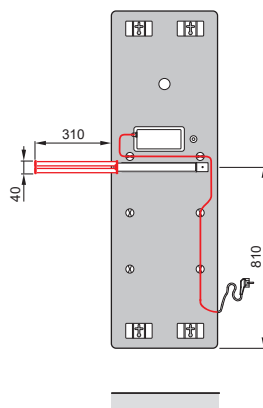

Przegląd modeli

Widok z przodu
DV(*)-150-048

Widok z boku
DV(*)-150-048

Widok z tyłu z prawej
strony
DV(*)-150-048

Widok z tyłu z lewej strony
DV(*)-150-048

Widok z przodu
DV(*)-175-048

Widok z boku
DV(*)-175-048

Widok z tyłu z prawej
strony
DV(*)-175-048

Widok z tyłu z lewej strony
DV(*)-175-048

Wersja czarna

Model	H	L	Moc elektr.
	mm	mm	W
DVB-150-048/D	1500	475	600
DVB-175-048/D	1750	475	750

H = wysokość, L = długość

Lustro wersji

Model	H	L	Moc elektr.
	mm	mm	W
DVM-150-048/D	1500	475	600
DVM-175-048/D	1750	475	750

H = wysokość, L = długość

Zehnder Deseo Verso

Wersja biała

Model	H	L	Moc elektr.
	mm	mm	W
DVW-150-048/D	1500	475	600
DVW-175-048/D	1750	475	750