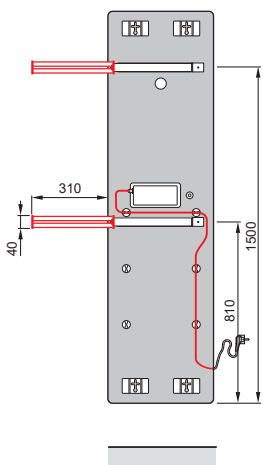

Przegląd modeli

Widok z przodu
DV(*)-150-048

Widok z boku
DV(*)-150-048

Widok z tyłu z prawej
strony
DV(*)-150-048

Widok z tyłu z lewej strony
DV(*)-150-048

Widok z przodu
DV(*)-175-048

Widok z boku
DV(*)-175-048

Widok z tyłu z prawej
strony
DV(*)-175-048

Widok z tyłu z lewej strony
DV(*)-175-048

Wersja czarna

Model	H	L	Moc elektr.
	mm	mm	W
DVB-150-048/D	1500	475	600
DVB-175-048/D	1750	475	750

H = wysokość, L = długość

Lustro wersji

Model	H	L	Moc elektr.
	mm	mm	W
DVM-150-048/D	1500	475	600
DVM-175-048/D	1750	475	750

H = wysokość, L = długość

Zehnder Deseo Verso

Wersja biała

Model	H	L	Moc elektr.
	mm	mm	W
DVW-150-048/D	1500	475	600
DVW-175-048/D	1750	475	750