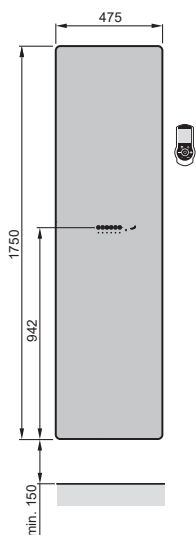

Przegląd modeli

Widok z przodu
DV(*)-150-048

Widok z boku
DV(*)-150-048

Widok z tyłu z prawej
strony
DV(*)-150-048

Widok z tyłu z lewej strony
DV(*)-150-048

Widok z przodu
DV(*)-175-048

Widok z boku
DV(*)-175-048

Widok z tyłu z prawej
strony
DV(*)-175-048

Widok z tyłu z lewej strony
DV(*)-175-048

Wersja czarna

Model	H	L	Moc elektr.
	mm	mm	W
DVB-150-048/D	1500	475	600
DVB-175-048/D	1750	475	750

H = wysokość, L = długość

Lustro wersji

Model	H	L	Moc elektr.
	mm	mm	W
DVM-150-048/D	1500	475	600
DVM-175-048/D	1750	475	750

H = wysokość, L = długość

Zehnder Deseo Verso

Wersja biała

Model	H	L	Moc elektr.
	mm	mm	W
DVW-150-048/D	1500	475	600
DVW-175-048/D	1750	475	750

H = wysokość, L = długość

Akcesoria