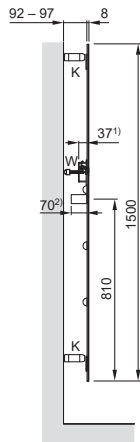

Przegląd modeli

Widok z przodu
DV(*)-150-048

Widok z boku
DV(*)-150-048

Widok z tyłu z prawej
strony
DV(*)-150-048

Widok z tyłu z lewej strony
DV(*)-150-048

Widok z przodu
DV(*)-175-048

Widok z boku
DV(*)-175-048

Widok z tyłu z prawej
strony
DV(*)-175-048

Widok z tyłu z lewej strony
DV(*)-175-048

Wersja czarna

Model	H	L	Moc elektr.
	mm	mm	W
DVB-150-048/D	1500	475	600
DVB-175-048/D	1750	475	750

H = wysokość, L = długość

Lustro wersji

Model	H	L	Moc elektr.
	mm	mm	W
DVM-150-048/D	1500	475	600
DVM-175-048/D	1750	475	750

H = wysokość, L = długość

Zehnder Deseo Verso

Wersja biała

Model	H	L	Moc elektr.
	mm	mm	W
DVW-150-048/D	1500	475	600
DVW-175-048/D	1750	475	750

H = wysokość, L = długość

Akcesoria