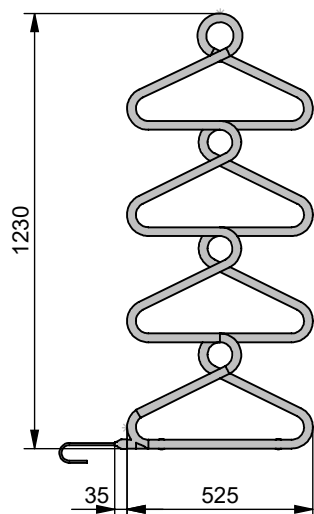

Przegląd modeli

Widok z przodu
ABZ/ABZC-120-50

Wersja lakierowana

Model	H	L	Moc elektr.
	mm	mm	W
ABZ-120-50/AD	1230	525	200

H = wysokość, L = długość

Zehnder Archibald

Wersja chromowana

Model	H	L	Moc elektr.
	mm	mm	W
ABZC-120-50/AD	1230	525	200

H = wysokość, L = długość