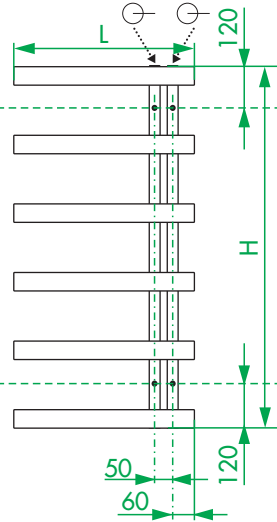

# TYPE ALBAN

© Copyright by ZGI 04/11/2021

[mm]

L 500

H 1000 1380 1760

**DE** Geeignete Befestigungsschrauben je nach Beschaffenheit der Wand verwenden.

**EN** Use mounting screws suitable for your wall.

**ES** Utilizar tornillos de fijación adecuados al tipo de pared.

**FR** Utiliser des vis de fixation adaptées à la nature de votre mur.

**IT** Impiegare viti di fissaggio adatte al tipo di muro.

**NL** Gebruik schroeven die geschikt zijn voor de aard van der wand.

**PL** Używać śrub mocujących przystosowanych do rodzaju ściany.