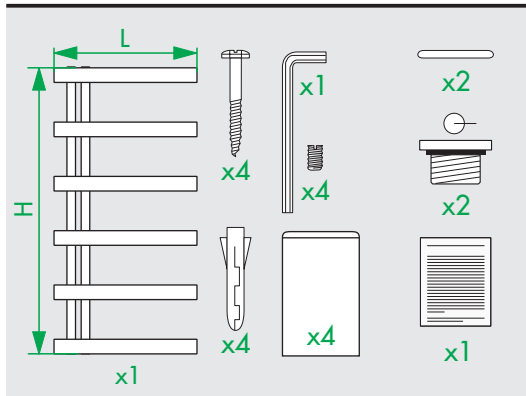

# TYPE ALBAN

© Copyright by ZGI 04/11/2021

[mm]

L 500

H 1000 1380 1760

**DE** Geeignete Befestigungsschrauben je nach Beschaffenheit der Wand verwenden.

**EN** Use mounting screws suitable for your wall.

**ES** Utilizar tornillos de fijación adecuados al tipo de pared.

**FR** Utiliser des vis de fixation adaptées à la nature de votre mur.

**IT** Impiegare viti di fissaggio adatte al tipo di muro.

**NL** Gebruik schroeven die geschikt zijn voor de aard van der wand.

**PL** Używać śrub mocujących przystosowanych do rodzaju ściany.