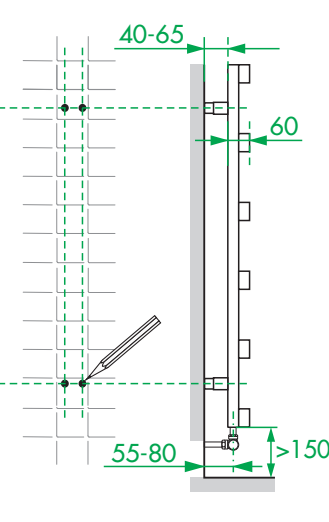

# TYPE ALBAN

© Copyright by ZGI 04/11/2021

[mm]

L 500

H 1000 1380 1760

**DE** Geeignete Befestigungsschrauben je nach Beschaffenheit der Wand verwenden.

**EN** Use mounting screws suitable for your wall.

**ES** Utilizar tornillos de fijación adecuados al tipo de pared.