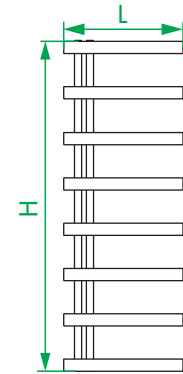

# TYPE ALBAN

© Copyright by ZGI 04/11/2021

[mm]

L 500

H 1000 1380 1760

**DE** Geeignete Befestigungsschrauben je nach Beschaffenheit der Wand verwenden.

**EN** Use mounting screws suitable for your wall.

**ES** Utilizar tornillos de fijación adecuados al tipo de pared.

**FR** Utiliser des vis de fixation adaptées à la nature de votre mur.

**IT** Impiegare viti di fissaggio adatte al tipo di muro.

**NL** Gebruik schroeven die geschikt zijn voor de aard van der wand.

**PL** Używać śrub mocujących przystosowanych do rodzaju ściany.