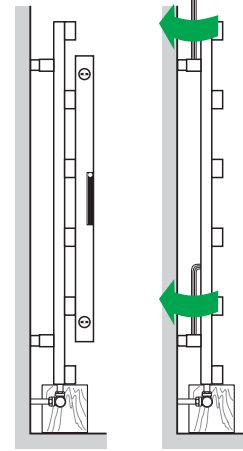

# TYPE ALBAN

© Copyright by ZGI 04/11/2021

[mm]

L 500

H 1000 1380 1760

**DE** Geeignete Befestigungsschrauben je nach Beschaffenheit der Wand verwenden.

**EN** Use mounting screws suitable for your wall.

**ES** Utilizar tornillos de fijación adecuados al tipo de pared.

**FR** Utiliser des vis de fixation adaptées à la nature de votre mur.

**IT** Impiegare viti di fissaggio adatte al tipo di muro.

**NL** Gebruik schroeven die geschikt zijn voor de aard van der wand.

**PL** Używać śrub mocujących przystosowanych do rodzaju ściany.