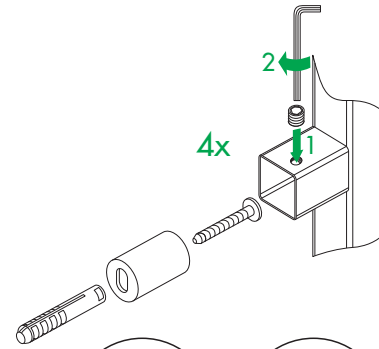

# TYPE ALBAN

© Copyright by ZGI 04/11/2021

[mm]

L 500

H 1000 1380 1760

**DE** Geeignete Befestigungsschrauben je nach Beschaffenheit der Wand verwenden.

**EN** Use mounting screws suitable for your wall.

**ES** Utilizar tornillos de fijación adecuados al tipo de pared.

**FR** Utiliser des vis de fixation adaptées à la nature de votre mur.

**IT** Impiegare viti di fissaggio adatte al tipo di muro.

**NL** Gebruik schroeven die geschikt zijn voor de aard van der wand.

**PL** Używać śrub mocujących przystosowanych do rodzaju ściany.