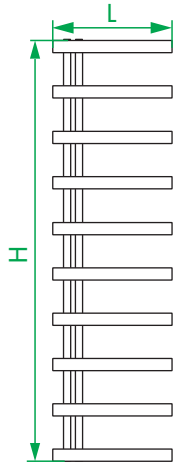

# TYPE ALBAN

© Copyright by ZGI 04/11/2021

[mm]

L 500

H 1000 1380 1760

**DE** Geeignete Befestigungsschrauben je nach Beschaffenheit der Wand verwenden.

**EN** Use mounting screws suitable for your wall.

**ES** Utilizar tornillos de fijación adecuados al tipo de pared.

**FR** Utiliser des vis de fixation adaptées à la nature de votre mur.

**IT** Impiegare viti di fissaggio adatte al tipo di muro.

**NL** Gebruik schroeven die geschikt zijn voor de aard van der wand.

**PL** Używać śrub mocujących przystosowanych do rodzaju ściany.