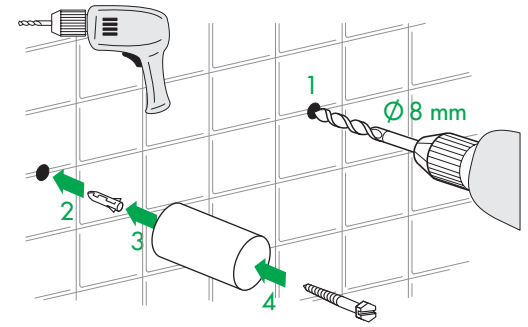

# TYPE ALBAN

© Copyright by ZGI 04/11/2021

[mm]

L 500

H 1000 1380 1760

**DE** Geeignete Befestigungsschrauben je nach Beschaffenheit der Wand verwenden.

**EN** Use mounting screws suitable for your wall.

**ES** Utilizar tornillos de fijación adecuados al tipo de pared.

**FR** Utiliser des vis de fixation adaptées à la nature de votre mur.

**IT** Impiegare viti di fissaggio adatte al tipo di muro.

**NL** Gebruik schroeven die geschikt zijn voor de aard van der wand.

**PL** Używać śrub mocujących przystosowanych do rodzaju ściany.