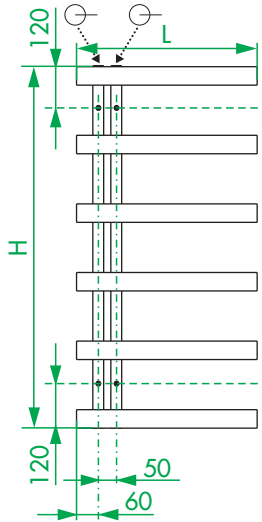

# TYPE ALBAN

© Copyright by ZGI 04/11/2021

[mm]

L 500

H 1000 1380 1760

**DE** Geeignete Befestigungsschrauben je nach Beschaffenheit der Wand verwenden.

**EN** Use mounting screws suitable for your wall.

**ES** Utilizar tornillos de fijación adecuados al tipo de pared.

**FR** Utiliser des vis de fixation adaptées à la nature de votre mur.

**IT** Impiegare viti di fissaggio adatte al tipo di muro.

**NL** Gebruik schroeven die geschikt zijn voor de aard van der wand.

**PL** Używać śrub mocujących przystosowanych do rodzaju ściany.