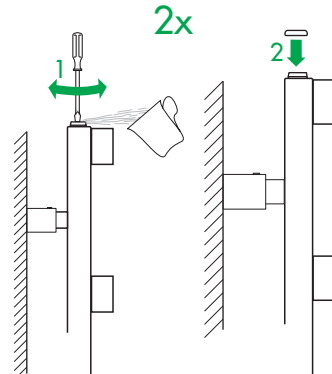

# TYPE ALBAN

© Copyright by ZGI 04/11/2021

[mm]

L 500

H 1000 1380 1760

**DE** Geeignete Befestigungsschrauben je nach Beschaffenheit der Wand verwenden.

**EN** Use mounting screws suitable for your wall.

**ES** Utilizar tornillos de fijación adecuados al tipo de pared.

**FR** Utiliser des vis de fixation adaptées à la nature de votre mur.

**IT** Impiegare viti di fissaggio adatte al tipo di muro.

**NL** Gebruik schroeven die geschikt zijn voor de aard van der wand.

**PL** Używać śrub mocujących przystosowanych do rodzaju ściany.