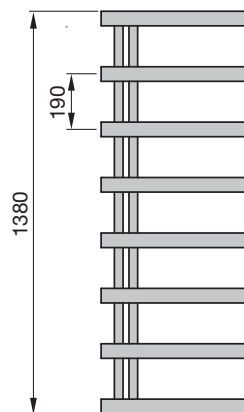

Widok z przodu
ALZ-140-050