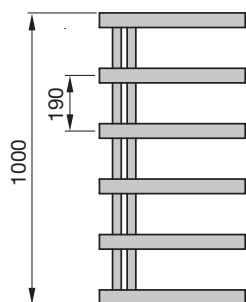

Zehnder Alban

Pełna wzornictwa dla prawdziwych purystów – wyraziste linie, równe boki i kąty proste. Prostokątny grzejnik o praktycznej konstrukcji: bez trudu można zawiesić na nim ręcznik nawet jedną ręką. Dzięki bezpośredniemu podłączeniu do centralnego ogrzewania ten grzejnik dekoracyjny zapewni przyjemny klimat w każdej łazience. Model Alban z kolekcji Zehnder Studio Collection to grzejnik dekoracyjny wykonany z wysokiej jakości, polerowanej ręcznie stali szlachetnej. Jeszcze nigdy dostępność ciepłych ręczników nie zależała od tak prostego, a jednocześnie pięknego grzejnika.

Zalety

- Nowoczesny i dyskretny grzejnik, który ze względu na geometryczne kształty można optymalnie zintegrować z każdą łazienką
- Otwarty z jednej strony układ rur umożliwia wygodne wieszanie i wsuwanie z boku nawet bardzo grubych ręczników
- Łatwe czyszczenie i wysoki poziom higieny dzięki wysokiej jakości powierzchni ze stali szlachetnej
- Duża elastyczność dzięki możliwości montażu lewo- lub prawostronnego
- Stal szlachetna, polerowana ręcznie
- Możliwość zasilania wodnego

Przegląd modeli

Widok z przodu
ALZ-100-050