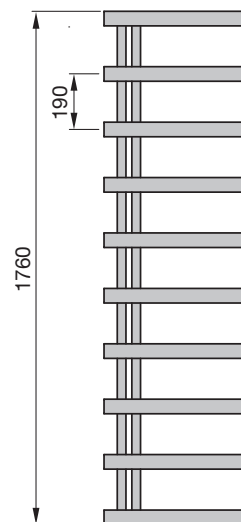

## Zalety

- Nowoczesny i dyskretny grzejnik, który ze względu na geometryczne kształty można optymalnie zintegrować z każdą łazienką
- Otwarty z jednej strony układ rur umożliwia wygodne wieszanie i wsuwanie z boku nawet bardzo grubych ręczników
- Łatwe czyszczenie i wysoki poziom higieny dzięki wysokiej jakości powierzchni ze stali szlachetnej
- Duża elastyczność dzięki możliwości montażu lewo- lub prawostronnego
- Stal szlachetna, polerowana ręcznie
- Możliwość zasilania wodnego

## Przegląd modeli

Widok z przodu  
ALZ-100-050

Widok z przodu  
ALZ-140-050

Widok z przodu  
ALZ-180-050

### Wersja ze stali nierdzewnej

Model	H	L	Moc cieplna		
			75/65/20 °C	70/55/24 °C	55/45/24 °C
	mm	mm	W	W	W
<b>ALZ-100-050</b>	1000	500	256	182	112
<b>ALZ-140-050</b>	1380	500	332	233	140
<b>ALZ-180-050</b>	1760	500	417	298	183

*H = wysokość, L = długość*

*75/65/20 = normatywna moc cieplna zgodnie z EN 442*